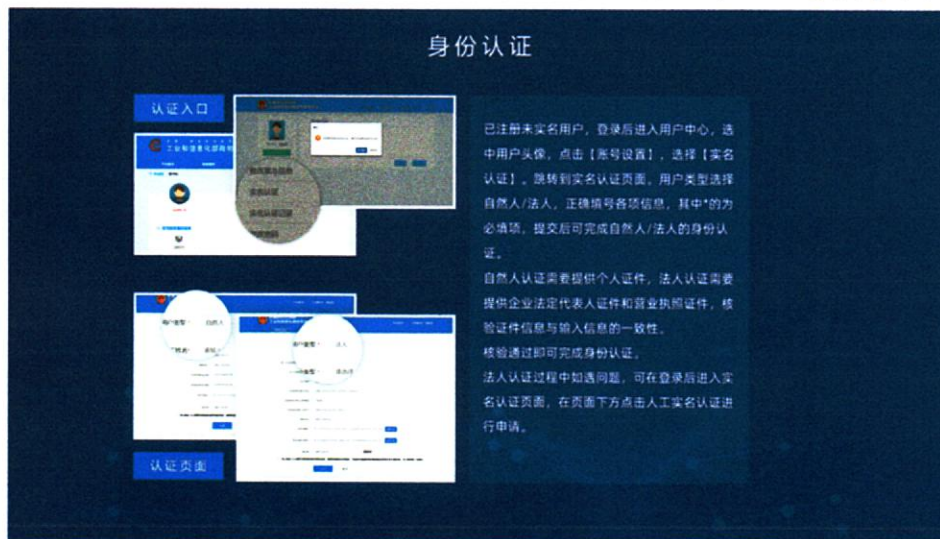

按要求填写企业信息，填写完成后点击“注册账号”。

(三) 身份认证

1. 身份认证流程

已注册未实名用户，需要登录后在用户中心进行实名认证。