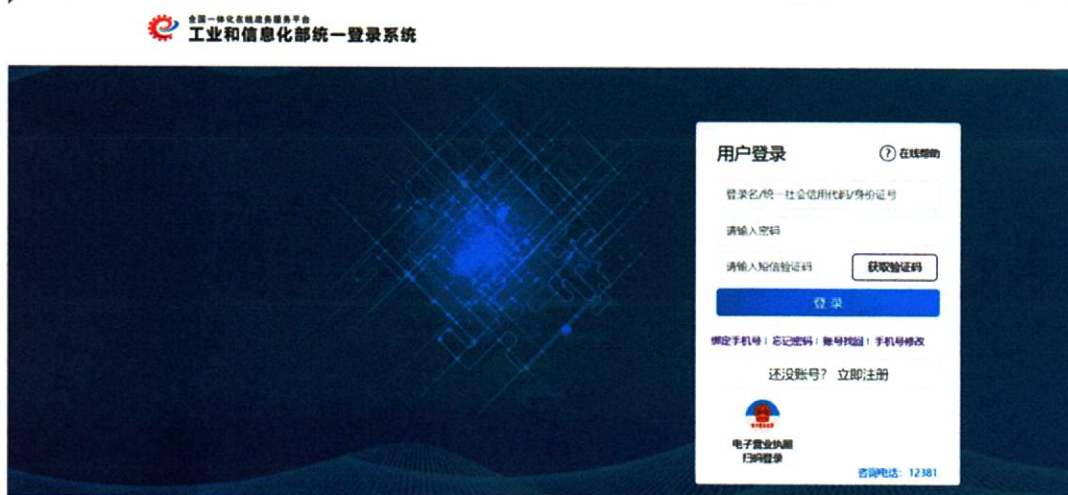

附件 2

优质中小企业梯度培育平台 登录操作说明

一、优质中小企业梯度培育平台（试运行）登录及注册

（一）登录网站

第一步，输入 <https://zjtx.miit.gov.cn/zxqySy/main>，进入优质中小企业梯度培育平台（试运行）。

第二步，点击“登录”，进入登录页面。

（二）注册方式

1. 法人注册

首次登录网站的用户需要先注册账号，选择“注册”，进入账号注册页面，点击“用户类型”，选择“法人”。

The screenshot shows the 'User Registration' page of the 'National Integrated Online Government Service Platform' (工业和信息化部政务服务平台). The page title is '用户注册' (User Registration). The registration form includes the following fields: